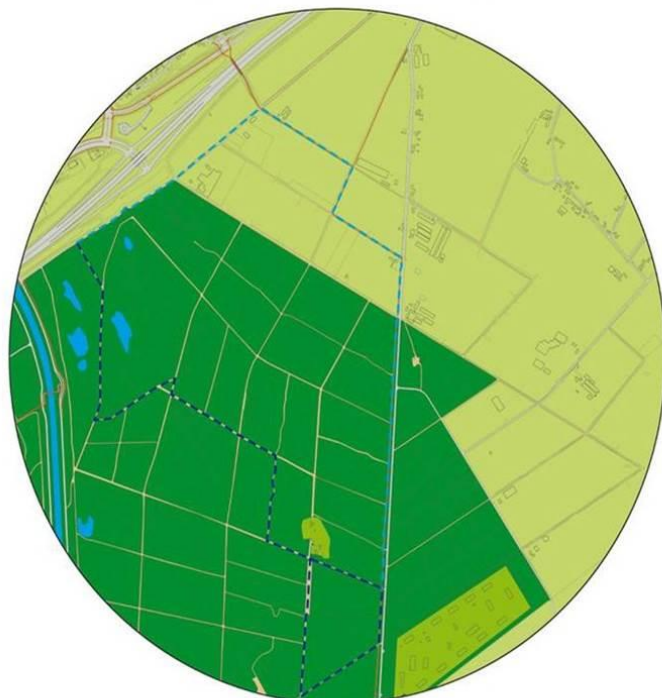

'Een vitaal, mooi en schoon Brabants platteland'

Gehandicaptenroute Joe Mann

Mede mogelijk gemaakt door:

Provincie Noord-Brabant

Reconstructie
De Meierij

Legenda:

--- gehandicapten toegankelijke wandelroute verhard
--- gehandicapten toegankelijke wandelroute

Schaal: 0 100 200 300 400m